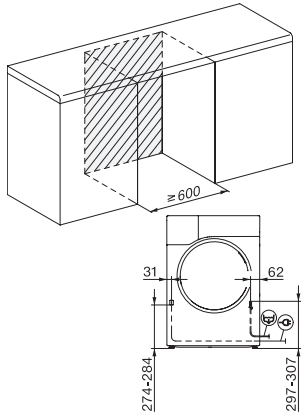

TWD640WP EcoSpeed&9kg
Sušička s tepelným čerpadlom T1:

9 kg | DirectSensor | DryCare 40 | HygieneDry | Miele@home

EAN: 4002516881766 / Číslo materiálu: 12740470 /
Číslo starého materiálu: 12WD6402CZ

EcoSpeed	•
Programy sušenia	
Bavlna	•
ECO	•
Ľahká údržba	•
Jemná bielizeň	•
Košele	•
Koncová úprava vlny	•
Express	•
Impregnácia	•
Postelňa bielizeň	•
Teplý vzduch/DryFresh	•
Extra sušenie	
Ochrana proti pokrčeniu	•
Bzučiak	•
DryCare 40	•
Kvalita	
Jemné rebrovanie	•
Bezpečnosť	
PIN kód	•
Indikátor pre „vyprázdnenie zásobníkov“	•
Indikátor pre „vyčistenie filtrov“	•
Optické rozhranie	•
Technické údaje	
Rozmery v mm (šírka)	596
Rozmery v mm (výška)	850
Rozmery v mm (hĺbka)	643
Hĺbka prístroja pri otvorených dverkách v mm	1077
Hmotnosť v kg	54
Celkový príkon v kW	1,10
Napätie vo V	220-240
Istenie v A	10
Frekvencia v Hz	50
Dĺžka elektrického vedenia v m	2,0
Hermeticky uzavreté	•
Druh chladiaceho prostriedku	R290
Množstvo chladiaceho prostriedku v kg	0,14
Potenciál skleníkového efektu chladiaceho prostriedku v CO ₂ e	3
Potenciál skleníkového efektu prístroja v CO ₂ e	0,42
Výmena žiarovky	Servisná služba
Dodávané príslušenstvo	
Flakón s vôňou	•
Voucher na druhý flakón s vôňou	•

TWD640WP EcoSpeed&9kg
Sušička s tepelným čerpadlom T1:
9 kg | DirectSensor | DryCare 40 | HygieneDry | Miele@home

T1 installation drawing, facia 5 degree, measures in mm

T1 drawing, facia 5 degree, measures in mm

T1 drawing, facia 5 degree, with porthole, measures in mm

T1 drawing, facia 5 degree, measures in mm