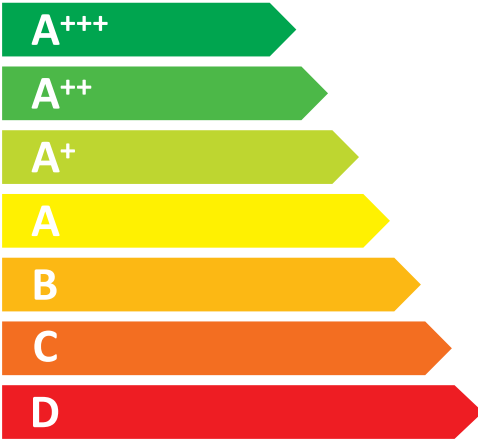

ENERG
енергия · ενεργεια

Haier

HD100-A2979NU1

ENERGIA · ЕНЕРГИЯ · ΕΝΕΡΓΕΙΑ
ENERGIJA · ENERGY · ENERGIE
ENERGI

267
kWh/annum

213
min/cycle*

10,0
kg

63
dB