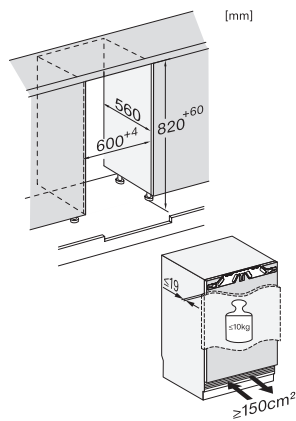

KU 7015 D

Podstavná chladnička

s LED osvetlením a členenými policami v dverkách v kompaktnom dizajne.

KU7016D, KU7015D, KU7035D, FNUS7040D, Built-under, Einbauskitze, Nischenmaß (installation drawings)