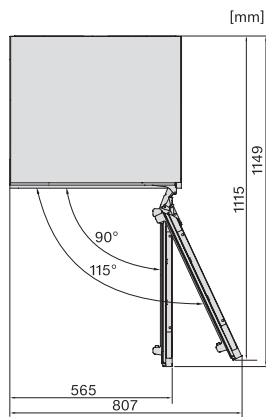

KU7016D, KU7015D, KU7035D, KU7135C, FNUS7040D, FNUS7140C, Built-under, top view (installation drawings)