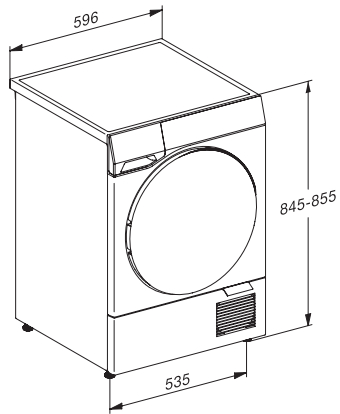

TQ 1000 WP Nova Edition
Sušička s tepelným čerpadlom T2
9 kg | M Touch Pro | QuickPowerDry | SteamCare | WoolDry

EAN: 4002516863762 / Číslo materiálu: 12708640 /
Číslo starého materiálu: 12Q10001EU1

Technické údaje	
Rozmery v mm (šírka)	596
Rozmery v mm (výška)	850
Rozmery v mm (hĺbka)	643
Hĺbka prístroja pri otvorených dverkách v mm	1110
Hmotnosť v kg	55
Celkový príkon v kW	1,45
Napätie vo V	220-240
Istenie v A	10
Frekvencia v Hz	50
Dĺžka elektrického vedenia v m	2,0
Hermeticky uzavreté	•
Druh chladiaceho prostriedku	R290
Množstvo chladiaceho prostriedku v kg	0,14
Potenciál skleníkového efektu chladiaceho prostriedku v CO ₂ e	3
Potenciál skleníkového efektu prístroja v CO ₂ e	0,44
Výmena žiarovky	Servisná služba
Dodávané príslušenstvo	
Flakón s vôňou	•
Voucher na druhý flakón s vôňou	•

TQ 1000 WP Nova Edition
Sušička s tepelným čerpadlom T2
9 kg | M Touch Pro | QuickPowerDry | SteamCare | WoolDry

T2 drawing, facia 17 degree, measures in mm

T2 drawing, facia 17 degree, measures in mm

T2 drawing, facia 17 degree, with QuickPowerDry, measures in mm

T2 drawing, facia 17 degree, with QuickPowerDry, measures in mm