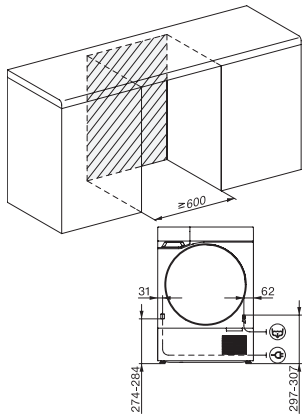

TQ 1000 WP Nova Edition
Sušička s tepelným čerpadlom T2
9 kg | M Touch Pro | QuickPowerDry | SteamCare | WoolDry

EAN: 4002516863762 / Číslo materiálu: 12708640 /
Číslo starého materiálu: 12Q10001EU1

Technické údaje	
Rozmery v mm (šírka)	596
Rozmery v mm (výška)	850
Rozmery v mm (hĺbka)	643
Hĺbka prístroja pri otvorených dverkách v mm	1110
Hmotnosť v kg	55
Celkový príkon v kW	1,45
Napätie vo V	220-240
Istenie v A	10
Frekvencia v Hz	50
Dĺžka elektrického vedenia v m	2,0
Hermeticky uzavreté	•
Druh chladiaceho prostriedku	R290
Množstvo chladiaceho prostriedku v kg	0,14
Potenciál skleníkového efektu chladiaceho prostriedku v CO ₂ e	3
Potenciál skleníkového efektu prístroja v CO ₂ e	0,44
Výmena žiarovky	Servisná služba
Dodávané príslušenstvo	
Flakón s vôňou	•
Voucher na druhý flakón s vôňou	•

TQ 1000 WP Nova Edition
Sušička s tepelným čerpadlom T2
9 kg | M Touch Pro | QuickPowerDry | SteamCare | WoolDry

T2 drawing, facia 17 degree, measures in mm

T2 drawing, facia 17 degree, measures in mm

T2 drawing, facia 17 degree, with QuickPowerDry, measures in mm

T2 drawing, facia 17 degree, with QuickPowerDry, measures in mm