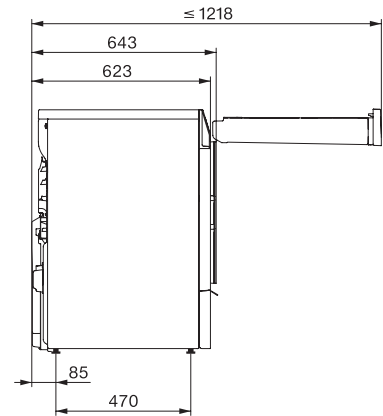

TQ 1000 WP Nova Edition
Sušička s tepelným čerpadlom T2
9 kg | M Touch Pro | QuickPowerDry | SteamCare | WoolDry

EAN: 4002516863762 / Číslo materiálu: 12708640 /
Číslo starého materiálu: 12Q10001EU1

Technické údaje	
Rozmery v mm (šírka)	596
Rozmery v mm (výška)	850
Rozmery v mm (hĺbka)	643
Hĺbka prístroja pri otvorených dverkách v mm	1110
Hmotnosť v kg	55
Celkový príkon v kW	1,45
Napätie vo V	220-240
Istenie v A	10
Frekvencia v Hz	50
Dĺžka elektrického vedenia v m	2,0
Hermeticky uzavreté	•
Druh chladiaceho prostriedku	R290
Množstvo chladiaceho prostriedku v kg	0,14
Potenciál skleníkového efektu chladiaceho prostriedku v CO ₂ e	3
Potenciál skleníkového efektu prístroja v CO ₂ e	0,44
Výmena žiarovky	Servisná služba
Dodávané príslušenstvo	
Flakón s vôňou	•
Voucher na druhý flakón s vôňou	•

TQ 1000 WP Nova Edition
Sušička s tepelným čerpadlom T2
9 kg | M Touch Pro | QuickPowerDry | SteamCare | WoolDry

T2 drawing, facia 17 degree, measures in mm

T2 drawing, facia 17 degree, measures in mm

T2 drawing, facia 17 degree, with QuickPowerDry, measures in mm

T2 drawing, facia 17 degree, with QuickPowerDry, measures in mm