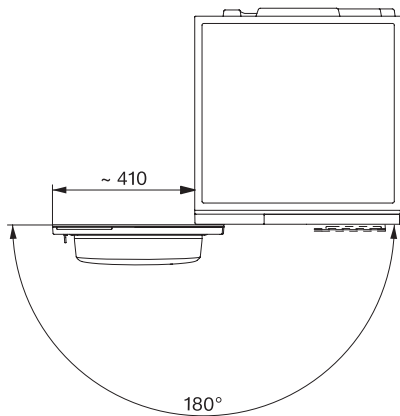

TQ 1000 WP Nova Edition
Sušička s tepelným čerpadlom T2
9 kg | M Touch Pro | QuickPowerDry | SteamCare | WoolDry

EAN: 4002516863762 / Číslo materiálu: 12708640 /
Číslo starého materiálu: 12Q10001EU1

Technické údaje	
Rozmery v mm (šírka)	596
Rozmery v mm (výška)	850
Rozmery v mm (hĺbka)	643
Hĺbka prístroja pri otvorených dverkách v mm	1110
Hmotnosť v kg	55
Celkový príkon v kW	1,45
Napätie vo V	220-240
Istenie v A	10
Frekvencia v Hz	50
Dĺžka elektrického vedenia v m	2,0
Hermeticky uzavreté	•
Druh chladiaceho prostriedku	R290
Množstvo chladiaceho prostriedku v kg	0,14
Potenciál skleníkového efektu chladiaceho prostriedku v CO ₂ e	3
Potenciál skleníkového efektu prístroja v CO ₂ e	0,44
Výmena žiarovky	Servisná služba
Dodávané príslušenstvo	
Flakón s vôňou	•
Voucher na druhý flakón s vôňou	•

TQ 1000 WP Nova Edition
Sušička s tepelným čerpadlom T2
9 kg | M Touch Pro | QuickPowerDry | SteamCare | WoolDry

T2 drawing, facia 17 degree, measures in mm

T2 drawing, facia 17 degree, measures in mm

T2 drawing, facia 17 degree, with QuickPowerDry, measures in mm

T2 drawing, facia 17 degree, with QuickPowerDry, measures in mm