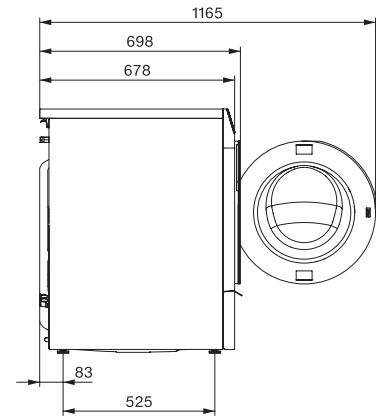

Extra pranie	
SingleWash	•
Krátky	•
Namáčanie	•
Predpranie	•
Extra tichý	•
Predžehlenie s parou	•
Bzučiak	•
Hygiena plus	•
Šetrenie energie	•
Bezpečnosť	
Systém ochrany proti poškodeniu vodou	Waterproof-System
Detská poistka	•
PIN kód	•
Optické rozhranie	•
Technické údaje	
Rozmery v mm (šírka)	596
Rozmery v mm (výška)	850
Rozmery v mm (hĺbka)	620
Hĺbka prístroja pri otvorených dverkách v mm	1087
Hĺbka prístroja bez dvierok (pre podstavenie) v mm	678
Hmotnosť v kg	97
Celkový príkon v kW	2,10-2,40
Napätie vo V	220-240
Istenie v A	10
Frekvencia v Hz	50
Dĺžka prívodovej hadice vody v m	1,60
Dĺžka odtokovej hadice vody v m	1,50
Dodávané príslušenstvo	
3 kapsuly	•
UltraPhase 1 + 2	•
Voucher na 5 kartuší Miele UltraPhase	•

WQ 1200 WPS Nova Edition
 Práčka s predným plnením W2
 A -20%* | 9 kg | 1400 ot/min | InfinityCare | M Touch Pro | SmartMatic

W2 drawing, facia 17 degree, Bigfoot, Ref2, measures in mm

W2 drawing, facia 17 degree, Bigfoot, Ref2, measures in mm

W2 drawing, facia 17 degree, Bigfoot, Ref2, measures in mm

W2 drawing, facia 17 degree, Bigfoot, Ref2, measures in mm