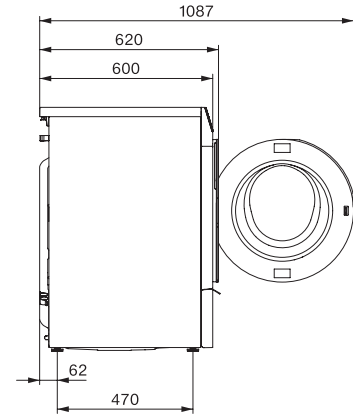

Krátky	•
Namáčanie	•
Predpranie	•
Extra tichý	•
Predžehlenie s parou	•
Bzučiak	•
Hygiena plus	•
Šetrenie energie	•
<b>Bezpečnosť</b>	
Systém ochrany proti poškodeniu vodou	Waterproof-System
Detská poistka	•
PIN kód	•
Optické rozhranie	•
<b>Technické údaje</b>	
Rozmery v mm (šírka)	596
Rozmery v mm (výška)	850
Rozmery v mm (hĺbka)	620
Hĺbka prístroja pri otvorených dverkách v mm	1087
Hĺbka prístroja bez dvierok (pre podstavenie) v mm	600
Hmotnosť v kg	91
Celkový príkon v kW	2,10-2,40
Napätie vo V	220-240
Istenie v A	10
Frekvencia v Hz	50
Dĺžka prívodovej hadice vody v m	1,60
Dĺžka odtokovej hadice vody v m	1,50
<b>Dodávané príslušenstvo</b>	
3 kapsuly	•
UltraPhase 1 + 2	•
Voucher na 5 kartuší Miele UltraPhase	•

W2 drawing, facia 17 degree, measures in mm

W2 drawing, facia 17 degree, measures in mm