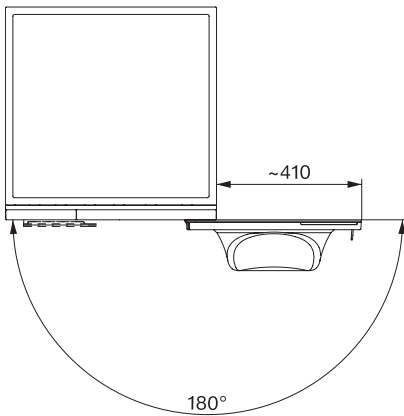

Krátky	•
Namáčanie	•
Predpranie	•
Extra tichý	•
Predžehlenie s parou	•
Bzučiak	•
Hygiena plus	•
Šetrenie energie	•
<b>Bezpečnosť</b>	
Systém ochrany proti poškodeniu vodou	Waterproof-System
Detská poistka	•
PIN kód	•
Optické rozhranie	•
<b>Technické údaje</b>	
Rozmery v mm (šírka)	596
Rozmery v mm (výška)	850
Rozmery v mm (hĺbka)	620
Hĺbka prístroja pri otvorených dverkách v mm	1087
Hĺbka prístroja bez dvierok (pre podstavenie) v mm	600
Hmotnosť v kg	91
Celkový príkon v kW	2,10-2,40
Napätie vo V	220-240
Istenie v A	10
Frekvencia v Hz	50
Dĺžka prívodovej hadice vody v m	1,60
Dĺžka odtokovej hadice vody v m	1,50
<b>Dodávané príslušenstvo</b>	
3 kapsuly	•
UltraPhase 1 + 2	•
Voucher na 5 kartuší Miele UltraPhase	•

WQ 1000 WPS Nova Edition  
Práčka s predným plnením W2  
A | 9 kg | 1600 ot/min | InfinityCare | Automatické dávkovanie | SmartMatic

W2 drawing, facia 17 degree, measures in mm

W2 drawing, facia 17 degree, measures in mm

W2 drawing, facia 17 degree, measures in mm

W2 drawing, facia 17 degree, measures in mm