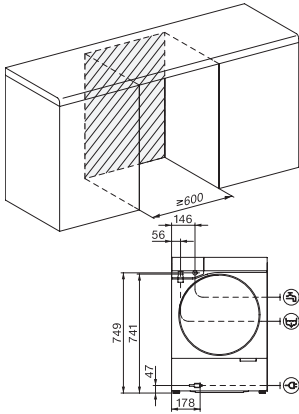

WQ 1000 WPS Nova Edition
Práčka s predným plnením W2
A | 9 kg | 1600 ot/min | InfinityCare | Automatické dávkovanie | SmartMatic

W2 drawing, facia 17 degree, measures in mm