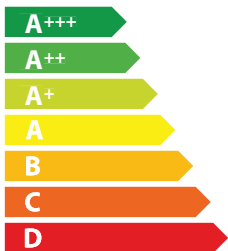

A++

28

кВт·г/рік

A_{BCDEFG}

A_{BCDEFG}