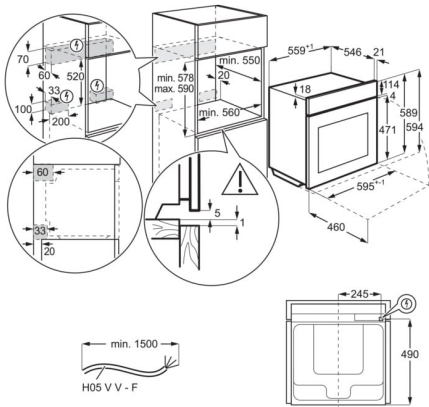

Spotreba energie potrebnej pri štandardizovanej náplni (kWh/cyklus)	1.09
Spotreba energie pro štandardnej náplni, režim s ventilátorom (kWh/cyklus)	0.52
Výkon žiaroviek	40
Spotreba rúry	elektrická
Typ výrobku	Zabudovateľná elektrická rúra
Hlučnosť (db(A))	48
Hmotnosť vrátane obalu	38.5
Čistá hmotnosť (kg)	37.5
Vybavenie rúry - plechy	1 smaltovaný plech na pečenie, 1 plech na zachytávanie mastnoty šedý smalt
Vybavenie rúry - rošty	1 drôtená chrómovaná mriežka
Výsuvné kofajnice	Side grids Easy entry
Dĺžka prívodného kábla (m)	1.5
Typ zástrčky	Schuko
Teplota povrchu dverí max. K (podľa EN30 alebo 60335-1)	35
Obsiahnuté príslušenstvo	Súprava Snapper, TR1LV
Materiál dutín / Vnútrotný materiál	Šedý smalt
Počet dutín	1
Kód produktu	944 035 062
Čiarový kód EAN	7333394073446

PSGBOV180DE0000F