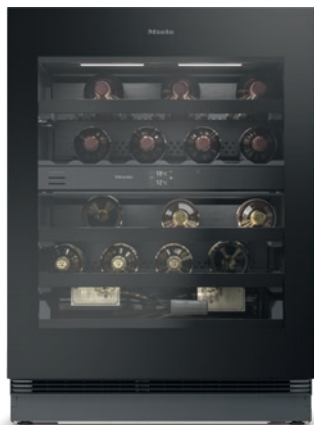

### Podstavná vinotéka

s oddelenými teplotnými zónami, FlexiFrame a Push2Open v kompaktnom dizajne.

- Optimálna teplota nápoja a skladovania vďaka samostatným teplotným zónam
- Skladovanie fliaš akýchkoľvek veľkostí a tvarov vďaka FlexiFrame
- Optimálna regulácia vlhkosti vzduchu s ActiveHumidity
- Individuálne označenie dreveného roštu na NoteBoard
- Optimálna ochrana vína vďaka izolačnému sklu odolnému proti UV#

EAN: 4002516779438 / Číslo materiálu: 12519560 /

Číslo starého materiálu: 39709610EU1

<b>Kategória prístroja</b>	
Vinotéka	•
<b>Vyhotovenie</b>	
Zabudovateľný prístroj	•
Plne integrovaný prístroj	•
Podstavný prístroj	•
Záves dvierok	vpravo
možnosť zmeny závesu dvierok	•
S možnosťou postavenia Side-by-Side	•
<b>Dizajn</b>	
Farba opláštenia	Čierna
Farba čelnej strany	Obsidián čierna, sklo
Osvetlenie vínnej zóny	plynule stmievateľné LED diódy
<b>Komfort pri obsluhu</b>	
Pripojenie k Miele@home	•
DynaCool	•
SoftClose	•
Pomôcka na otváranie dvierok	Push2open
Počet roštov	4
Materiál roštov	Buk
Počet roštov FlexiFrame	3
Počet roštov na priečne uloženie	1
SelfClose FlexiFrame	•
NoteBoard	Áno
Uskladnenie bez vibrácií	•
<b>Ovládanie</b>	
Koncept ovládania	FreshTouch
Nezávislá regulácia teploty pre chladiacu a mraziacu zónu	Nie
Počet teplotných zón	2
Min. nastaviteľný teplotný rozsah v °C	5
Max. nastaviteľný teplotný rozsah v °C	20
Režim Sabat	•
<b>Chladnička/chladiaca zóna</b>	
Suchá zadná stena	BlackSteel
ActiveHumidity	•
<b>Hospodárnosť a udržateľnosť</b>	
Trieda energetickej účinnosti (A – G)	E
Ročná spotreba energie v kWh	83,20
Spotreba energie za 24 h v kWh	0,22
<b>Bezpečnosť</b>	
Blokovacia funkcia	•
Akustický alarm pri nedovretí dvierok	•
Akustický alarm pri výkyve teploty	•
Optický alarm pri nedovretí dvierok	•
Optický alarm pri výkyve teploty	•
<b>Technické údaje</b>	
Min. šírka výklenku v mm	600