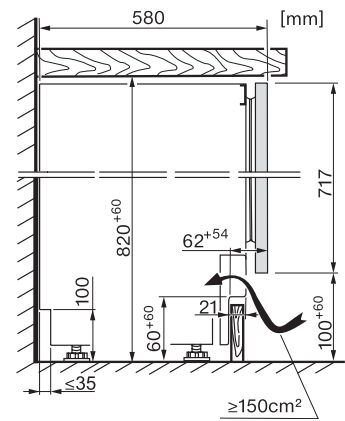

### Podstavná vinotéka

s oddelenými teplotnými zónami, FlexiFrame a Push2Open v kompaktnom dizajne.

EAN: 4002516779438 / Číslo materiálu: 12519560 /  
Číslo starého materiálu: 39709610EU1

Max. šírka výklenku v mm	600
Min. výška výklenku v mm	820
Max. výška výklenku v mm	880
Hĺbka výklenku v mm	580
Šírka prístroja v mm	597
Výška prístroja v mm	819
Hĺbka prístroja v mm	579
Hmotnosť v kg	51,0
Upevňovacia technika	Pevné dvierka
Klimatická trieda	SN-ST
Chladiaca zóna v l	95
Celkový úžitkový objem v l	95
Miesto pre uloženie niekoľkých 0,75 l fliaš Bordeaux	32 fliaš
Trieda emisie hluku prenášaného vzduchom (A – D)	B
Emisie hluku prenášaného vzduchom v dB(A) re1pW	32
Príkon v miliampéroch (mA)	1500
Napätie vo V	220-240
Istenie v A	10
Počet fáz	1
Frekvencia v Hz	50-60
Dĺžka elektrického vedenia v m	2,2
<b>Dodávané príslušenstvo</b>	
Filter Active AirClean	•
Biela kriedová ceruzka	•

## KWTUS 7096 E

Podstavná vinotéka

s oddelenými teplotnými zónami, FlexiFrame a Push2Open v kompaktnom dizajne.

KWTUS7054F, KWTUS7055F, KWTUS7074F, KWTUS7096E, Built-under, Einbauskizze, Nischenmaß (installation drawings)

KWTUS7196E, KWTUS7096E, Built-under, top view (installation drawings)

KWTUS7096E, Built-under, side view (installation drawings)

KWTUS7054F, KWTUS7055F, KWTUS7074F, KWTUS7096E, KWTUS7196E, Built-under, side view (\*footnote) (installation drawings)