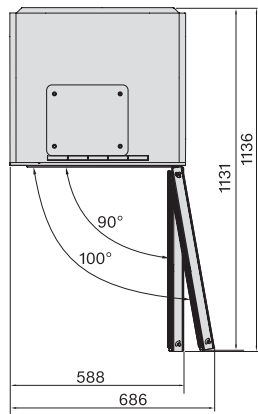

KWTUS7196E, KWTUS7096E, Built-under, top view (installation drawings)