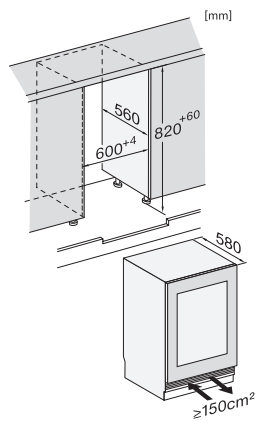

KWTUS 7096 E

Podstavná vinotéka

s oddelenými teplotnými zónami, FlexiFrame a Push2Open v kompaktnom dizajne.

KWTUS7054F, KWTUS7055F, KWTUS7074F, KWTUS7096E, Built-under, Einbauskizze, Nischenmaß (installation drawings)