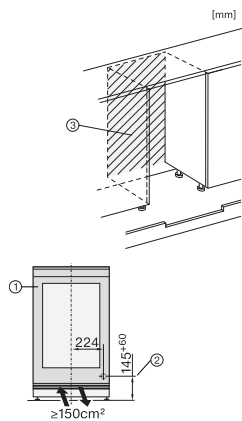

KWTUS7054F, KWTUS7055F, KWTUS7074F, KWTUS7096E, KWTUS7196E, Built-under, side view (*footnote) (installation drawings)